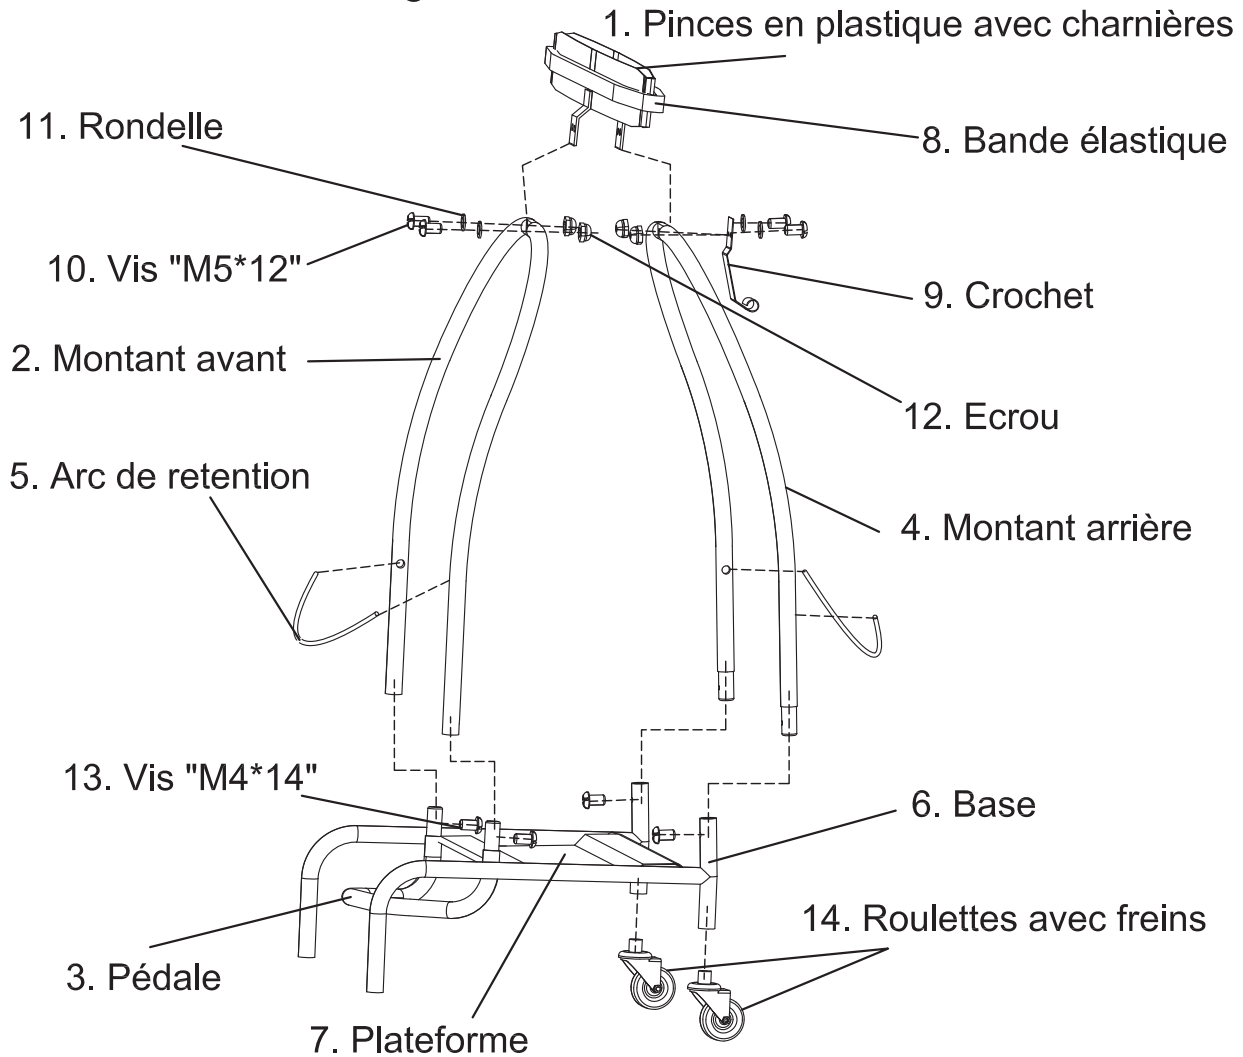

Porte Sac SO-3104

1 Schéma d'Assemblage

2 Liste des pièces détachées

No.	Article	Qté.
1	Pincés en plastique avec charnières	1
2	Montant avant	1
3	Pédale	1
4	Montant arrière	1
5	Arc de rétention	2
6	Base	1
7	Plateforme	1
8	Bande élastique	1
9	Crochet	1
10	Vis "M5*12"	4
11	Rondelle	4
12	Ecrou	4
13	Vis "M4*14"	4
14	Roulettes avec freins	2